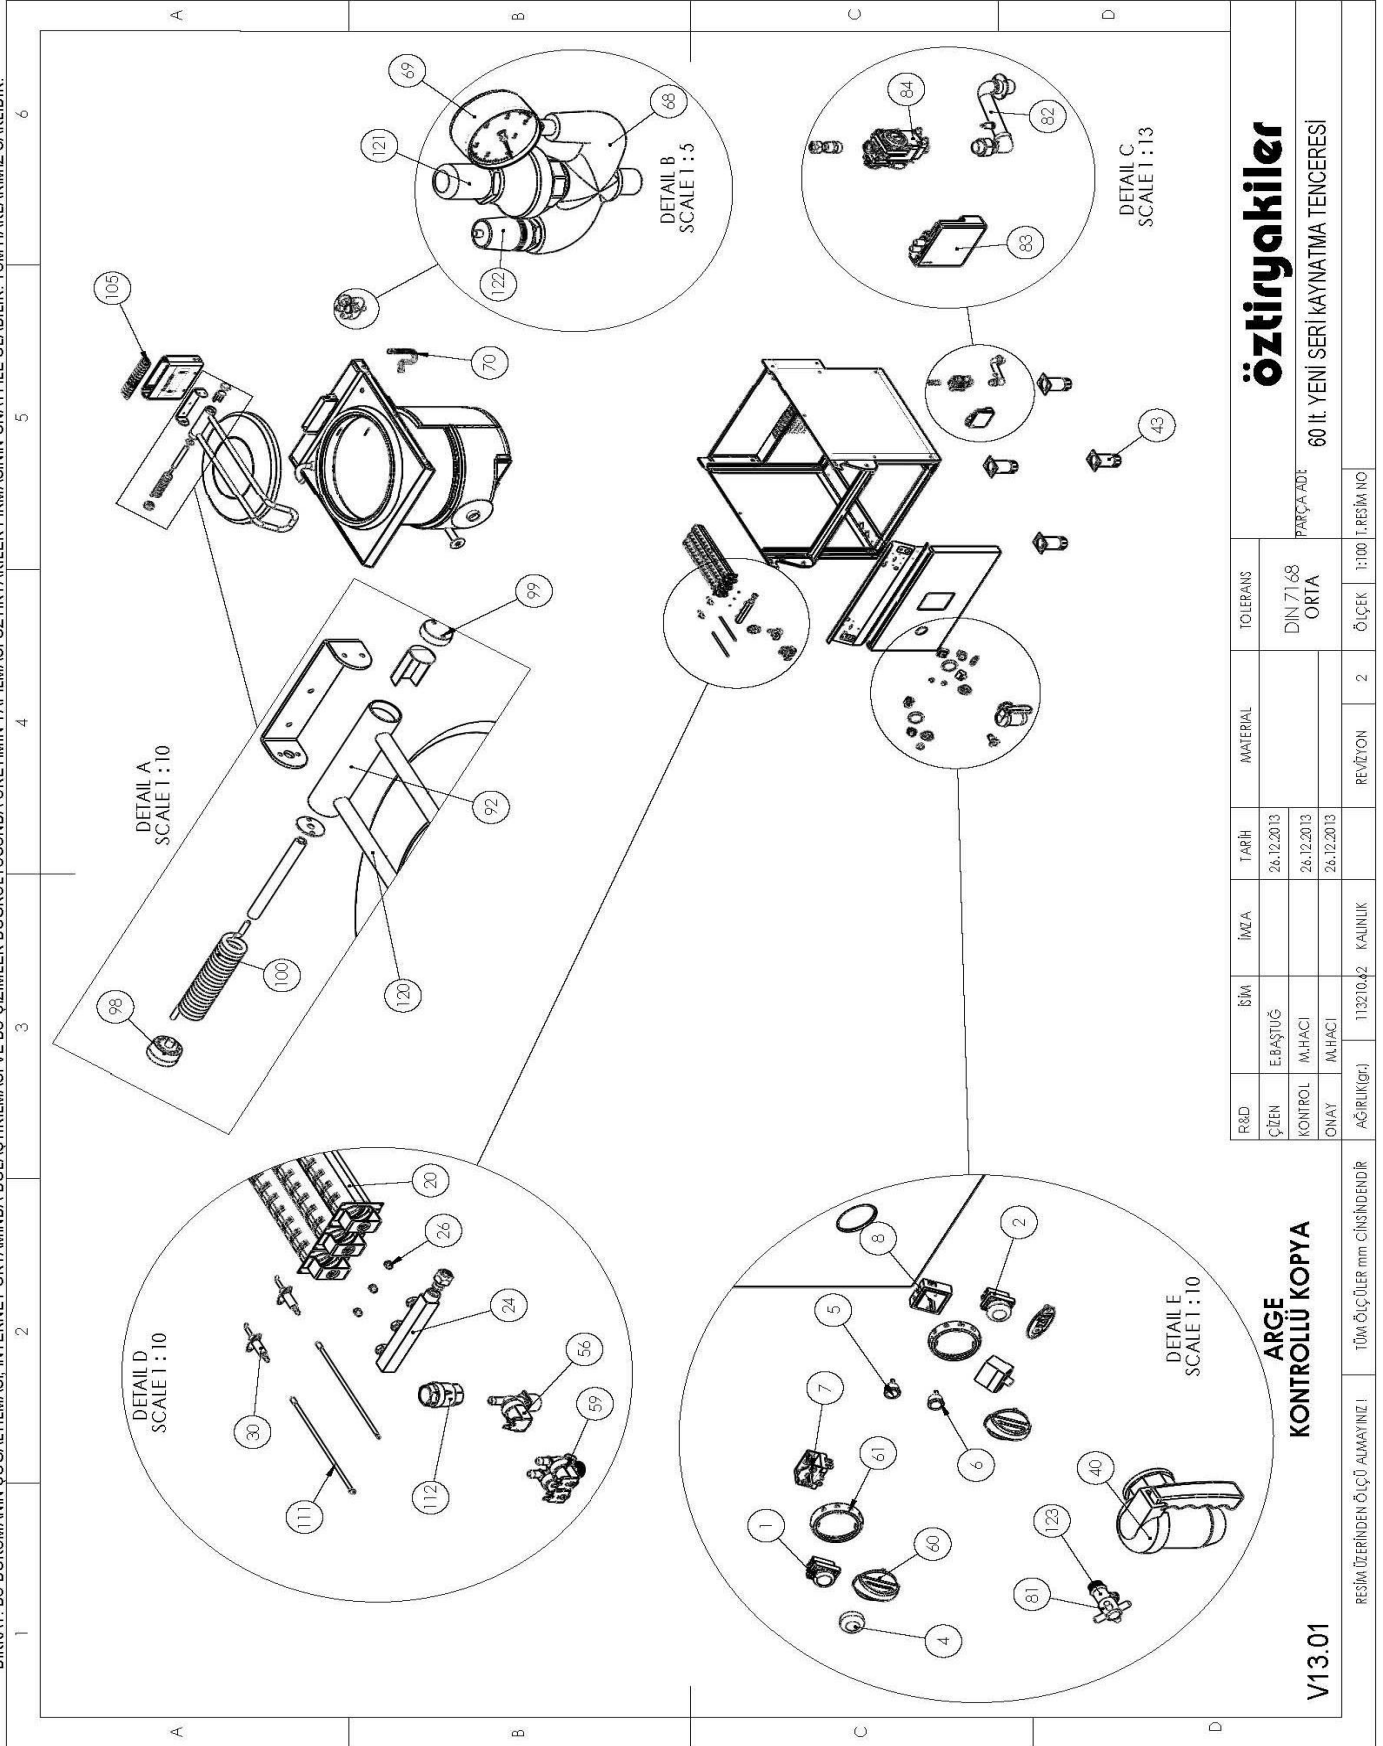

SPARE PART LIST

Spare Part ItemCode	Item name.	PictureId
6232.00012.08	Moeller Button Top DR-G	1
6260.00058.96	FLUE COVER CAST IRON WITH CERAMIC ENAMEL COATED FOR ALL 700&900	105
6267.00031.05	IGNITER CABLE 800 mm LENGTH	111
6222.00027.12	CEKVALF DUZ 1/2 PRINC AGA MARKA	112
6222.00009.04	WATER TAP FOR LEVELING	123
6232.00012.13	ROUND BUTTON WITH NO CONTACT Ø22mm RED SPRING BACK	2
6267.00002.62	BURNER TUBE S/S 400 mm LENGTH	20
2KLP.460.626000002.28	NOZZLE GAS TRAIN SQUARE STEEL FOR DOUBLE BURNER OF BOILING PANS	24
2KLP.460.626700006.05	MAIN BURNER NOZZLE M8x0,75 ANY GAS TYPE	26
6267.00031.12	PORCELAIN IGNITER FOR BOILING PAN AND CONVECTION OVENS	30
6222.00006.41	DRAIN TAP R1 1/2" FOR BOILING PAN	40
6260.00002.10	ADJUSTABLE FEET	43
6251.00004.30	SIGNAL LAMP BLACK BODY GREEN LENS NEON 100K-220V	5
6262.00008.00	3/4 PLASTIK VENTILLE	56
6258.00003.00	SELENOID VALVE R3/4" SINGLE IN DOUBLE OUT 220V WITH PLASTIC FLANGE	59
6251.00004.31	SIGNAL LAMP BLACK BODY RED LENS NEON 100K-220V	6
6260.00015.45	THERMOPLASTIC KNOB MAIN BODY WITH 6 mm INSERT	60
6260.00015.49	THERMOPLASTIC KNOB SCALE WITH "O" MARKED FOR "OK"	61
9099.GR200.SV	BUHAR BASINÇ GÜVENL K VALF KOMPLE (ÇATAL/VALF/MANOMETRE) TAPPON GR200	68
6232.00027.02	4 POS. SELECTOR SWITCH RTH D01	7
6267.00019.03	FLEXIBLE GAS PIPE FOR INDIRECT BOILING PANS R1/2" x 300 mm L	70
6234.00001.11	ENERGY REGULATOR	8
6222.00009.05	KNOB FOR WATER LEVELLING TAP OF INDIRECT BOILING PANS	81
6267.00002.194	GAS TRAIN FOR GAS BOILING PANS	82
6259.00020.061	ELECTRONIC IGNITION MODULE S4565 A 2019 -1	83
6267.00005.30	GAS VALVE FOR ELECTRONIC IGNITION SYSTEMS VK4105C	84
2855.N30.GR002.MK	60-100-150 LT KAYNATMA TENCERES KAPAK KALDIRMA MEKAN ZMASI GRUBU	92

DIKKAT: BU DÖKÜMANIN COĞALTILMASI İNTERNET ORTAMINDA DOLAŞTIRILMASI VE BU ÇİZİMLER DOĞRULUĞUNDA ÜRETİMİN YAPILMASI ÖZTİRYAKLER FİRMANININ ONAYI İLE OLABİLİR. TÜM HAKLARIMIZ SAKLIDIR.

Öztiryakler

60 Lİ YENİ SERİ KAYNATMA TENCERESİ